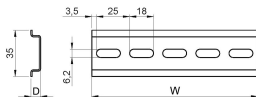

Din-skena

En din-skena är en vanlig metallskena som ofta används för montering av strömbrytare och industriell styrutrustning inuti utrustningsrack.

DESIGN

Förskurna längder och med perforeringar

Stål med elektrogalvaniserad finish

Följ: EN 60715-standarder

SPECIFIKATIONER

Produkttyp: DIN-skena

Table 1/2

| Katalognummer | Material | Höjd | Längd | Yta | Antal i förpackningen | Djup |
|---------------|----------|------|-------|--------------|-----------------------|-------|
| 20118-879 | Stål | 35mm | 175mm | Zinkpläterad | 4 | 7.5mm |
| 20118-874 | Stål | 35mm | 275mm | Zinkpläterad | 4 | 15mm |
| 20118-872 | Stål | 35mm | 125mm | Zinkpläterad | 4 | 15mm |
| 20118-883 | Stål | 35mm | 575mm | Zinkpläterad | 4 | 7.5mm |
| 20118-875 | Stål | 35mm | 375mm | Zinkpläterad | 4 | 15mm |
| 20118-878 | Stål | 35mm | 125mm | Zinkpläterad | 4 | 7.5mm |
| 20118-880 | Stål | 35mm | 275mm | Zinkpläterad | 4 | 7.5mm |
| 20118-877 | Stål | 35mm | 575mm | Zinkpläterad | 4 | 15mm |
| 20118-882 | Stål | 35mm | 475mm | Zinkpläterad | 4 | 7.5mm |
| 20118-873 | Stål | 35mm | 175mm | Zinkpläterad | 4 | 15mm |
| 20118-881 | Stål | 35mm | 375mm | Zinkpläterad | 4 | 7.5mm |

| Katalognummer | Material | Höjd | Längd | Yta | Antal i förpackningen | Djup |
|---------------|----------|------|-------|--------------|-----------------------|-------|
| 20118-876 | Stål | 35mm | 475mm | Zinkpläterad | 4 | 15mm |
| 20118-893 | Stål | 35mm | 375mm | Zinkpläterad | 10 | 7.5mm |
| 20118-892 | Stål | 35mm | 275mm | Zinkpläterad | 10 | 7.5mm |
| 20118-891 | Stål | 35mm | 175mm | Zinkpläterad | 10 | 7.5mm |
| 20118-890 | Stål | 35mm | 125mm | Zinkpläterad | 10 | 7.5mm |
| 20118-895 | Stål | 35mm | 575mm | Zinkpläterad | 10 | 7.5mm |
| 20118-894 | Stål | 35mm | 475mm | Zinkpläterad | 10 | 7.5mm |
| 20118-889 | Stål | 35mm | 575mm | Zinkpläterad | 10 | 15mm |
| 20118-887 | Stål | 35mm | 375mm | Zinkpläterad | 10 | 15mm |