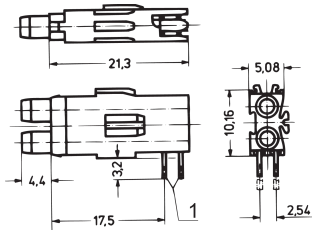

## Dubbelt testuttag, Ø 2 mm

Dubbla testuttag för montering av plan 1 och 2, kort och lång typ.

Lödtemperaturen bör endast appliceras i högst 5 sekunder. Plastkroppen bör skyddas från lödvågen vid våglödning.

### SPECIFIKATIONER

**Diameter:** 2mm

**Produkttyp:** Uttag

Table 1/2

Katalognummer	Typ	Antal i förpackningen	Spänning, AC	Max. ström	Testspänning vid 50 Hz	Omgivningstemperatur
69004-089	Långt, monteringsplan 1	1	30V	1A	1kV	-25 to 70°C
69004-131	Kort, monteringsplan 1	1	30V	1A	1kV	-25 to 70°C
69004-090	Långt, monteringsplan 2	10	30V	1A	1kV	-25 to 70°C

## YTTERLIGARE PRODUKTINFORMATION

Dimensioner på anslutningsstift: 0,3 x 0,6 mm.

Erforderligt borrhål för frontpanel: Ø 4 mm.

Tänk på att leveranser kan utföras i angivna SPQ (SPQ, t.ex. 5 stycken, 10 stycken, 50 stycken, etc.). Olika orderkvantiteter (t.ex. 2 stycken) kan ändras till nästa möjliga leveranskvantitet = Standardförpackningskvantitet.