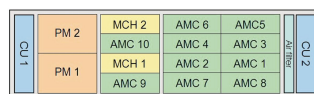

## KATALOGNUMMER

11850-011

Den dubbla AMC-korthållaren på höger sida rymmer antingen 4 Double Full-Size AMCS eller, med tillvalet splitsats, 8 Single Full-Size AMCS.