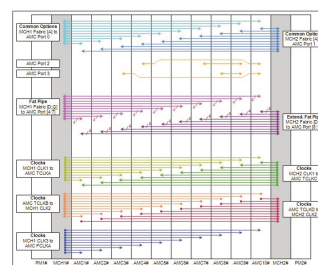

## KATALOGNUMMER

11850-011

Den dubbla AMC-korthållaren på höger sida rymmer antingen 4 Double Full-Size AMCS eller, med tillvalet splitsats, 8 Single Full-Size AMCS.