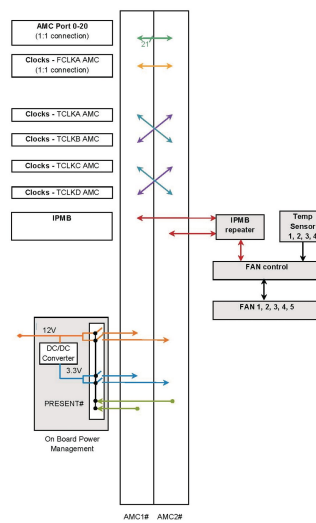

MTCA.0 System för 2 AMC-moduler i full storlek, 1 HE

KATALOGNUMMER

11850-023

Systemet är utformat för 2 AMC-moduler. De integrerade strömförsörjnings- och strömbrytarna på bakplanet möjliggör nyttolast till AMC-modulerna utan behov av en separat MCH.

CERTIFIERINGAR

DESIGN

Liten, kompakt väska för att rymma 2 enkla fullstora AdvancedMC-moduler med en valfri 2 HP-fyllnadsmodul, 2 enkla medelstora moduler kan också monteras

Direktanslutning av alla portar mellan båda AdvancedMC-platserna (se bakplanstopologi); dataöverföringshastigheter på upp till 10 Gbps per port.

90 - 264 VAC ingång för brett område på höljets baksida, 150 W strömförsörjning i höljets bakre del

12 V DC-spänning aktiveras av AdvancedMC-modulens närvarosignal

150 W kyleffekt vid en omgivningstemperatur på 55 C, luftflöde från höger till vänster, temperaturreglerade fläktar

Dataöverföring: 40 GbE; PCIe Gen3

Effekt per fack: 60W

Ingångsspänning AC: 100 – 240V

Luftflödesriktning: Höger till vänster

Rackhöjd: 1U

Strömförsörjningstyp: Öppen ram

Strömförsörjning inkluderad: Ja

Bakre I/O: Nej