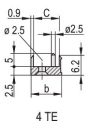

3 HE

6 HE

4 TE

5 TE

Plug-in-enhet, med svart handtag för IEL-insats/utsug, 6 U, frontenhet. Den U-formade frontpanelen möjliggör avskärmning med textilpackning.

CERTIFIERINGAR