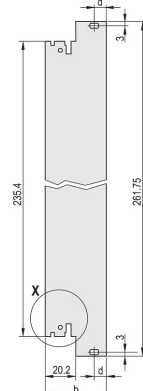

Plug-in-enhetssats med IEL-handtag, skärmad, svart, 6 U, 8 HP

KATALOGNUMMER

20848-596

3 HE

6 HE

4 TE

5 TE

Plug-in-enhet, med svart handtag för IEL-insats/utsug, 6 U, frontenhet. Den U-formade frontpanelen möjliggör avskärmning med textilpackning.

CERTIFIERINGAR

DESIGN

U-formad frontpanel för textilpackning

Lämplig för in- och extraktionskrafter upp till 700 N (per par)

Möjliggör installation av en mikrobrytare

Möjliggör installation av kodpinnar i enlighet med IEC 60297-3-103/ IEEE 1101,10

PRODUKTATTRIBUT

Rackbredd: 8HP

Antal i förpackningen: 1

Handtagstyp: IEL

Montage: Skruvas på front; Skruvas på baksida, IO

Packningstyp: Textil

Främre finish: Anodiserad

Bakre finish: Etsad

Behandlade kanter: Nej

Uppfyller: IEC 60297-3-102; IEEE 1101.10; IEC 60297-3-103; IEEE 1101.1/11

EMC-skydd: Ja

Yta: Anodiserad; Passiverad

Höjd (H): 261.8mm

Material: Aluminium

Produkttyp: Frontpanel

Rackhöjd: 6U