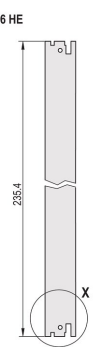

Plug-in-enhetssats med IEL-handtag, skärmad, svart, 6 U, 8 HP

KATALOGNUMMER

20848-596

3 HE

6 HE

4 TE

5 TE

Plug-in-enhet, med svart handtag för IEL-insats/utsug, 6 U, frontenhet. Den U-formade frontpanelen möjliggör avskärmning med textilpackning.

CERTIFIERINGAR

DESIGN

U-formad frontpanel för textilpackning

Lämplig för in- och extraktionskrafter upp till 700 N (per par)

Möjliggör installation av en mikrobrytare

Möjliggör installation av kodpinnar i enlighet med IEC 60297-3-103/ IEEE 1101,10

PRODUKTATTRIBUT

Rackbredd: 8HP

Antal i förpackningen: 1

Handtagstyp: IEL

Montage: Skruvas på front; Skruvas på baksida, IO

Packningstyp: Textil

Främre finish: Anodiserad

Bakre finish: Etsad

Behandlade kanter: Nej

Uppfyller: IEC 60297-3-102; IEEE 1101.10; IEC 60297-3-103; IEEE 1101.1/11

EMC-skydd: Ja

Yta: Anodiserad; Passiverad

Höjd (H): 261.8mm

Material: Aluminium

Produkttyp: Frontpanel

Rackhöjd: 6U