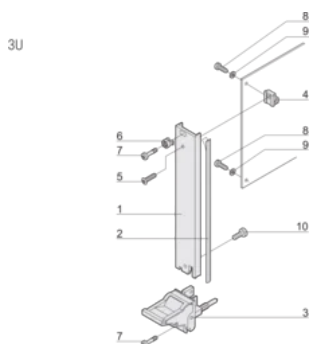

Handtagstyp: IEL

Montage: Skruvas på baksida, IO

Packningstyp: Textil

Främre finish: Anodiserad

Bakre finish: Etsad

Behandlade kanter: Nej

Uppfyller: IEC 60297-3-102; IEEE 1101.10; IEC 60297-3-103; IEEE 1101.1/11

EMC-skydd: Ja

Yta: Anodiserad; Passiverad

Höjd (H): 128.4mm

Material: Aluminium

Produkttyp: Frontpanel

Rackhöjd: 3U

Typ: Frontpanel med handtag (PIU)

Bredd (W): 20mm

Net Weight: 0.08kg

DIAGRAMS

WARNING

nVent produkter ska installeras och användas endast så som anges i nVents bruksanvisning och utbildningsmaterial. Bruksanvisningar är tillgängliga på www.nvent.com och från din nVent kundtjänstrepresentant. Felaktig installation, missbruk, felapplicering eller annan brist i att helt följa nVents instruktioner och varningar kan orsaka att produkten brister, egendomsskador, allvarliga kroppsskador och dödsfall och/eller ogiltigförklara din garanti.