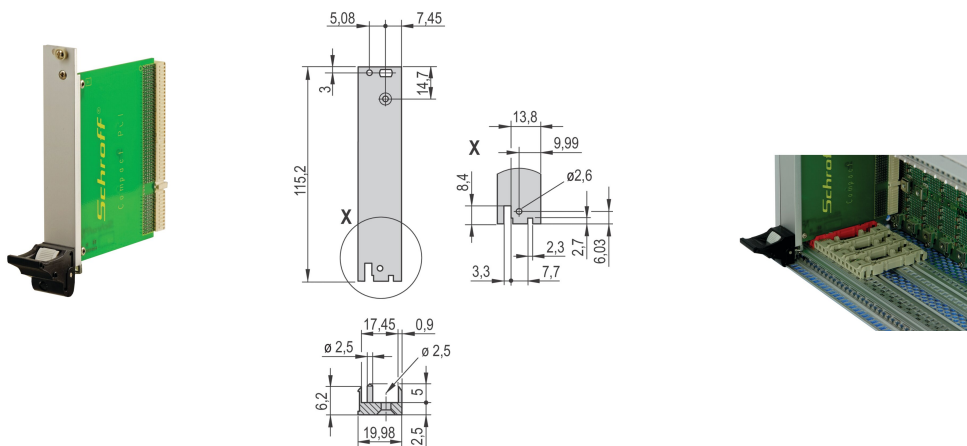

# Sats med insticksmodul med IEL-handtag för bakre i/O, skärmad, Svart, 3 U, 4 HP

## KATALOGNUMMER

**20848-751**

Plug-in-enhet, med svart handtag för IEL-insats/utsug, 3 U, bakre i/O-enhet. Den U-formade frontpanelen möjliggör avskärmning med textilpackning.

Behandlade kanter: Nej

Uppfyller: IEC 60297-3-102; IEEE 1101.10; IEC 60297-3-103; IEEE 1101.1/11

EMC-skydd: Ja

Yta: Anodiserad; Passiverad

Höjd (H): 128.4mm

Material: Aluminium

Produkttyp: Frontpanel

Rackhöjd: 3U

Typ: Frontpanel med handtag (PIU)

Bredd (W): 20mm

Net Weight: 0.08kg