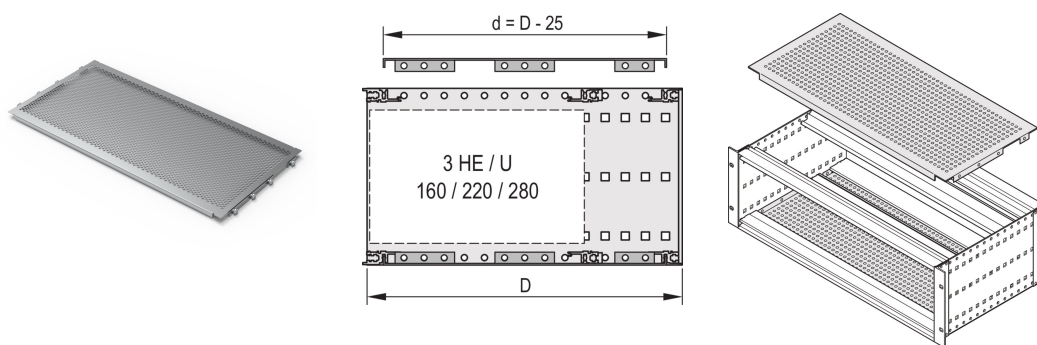

EuropacPRO täckplatta för bultning till sidopanel, 84 hk, 295 mm

KATALOGNUMMER

24560-080

En täckplatta används för elektromagnetisk avskärmning eller som mekaniskt skydd. Locket kan skruvas fast på sidopanelen.

CERTIFIERINGAR

DESIGN

För variabel positionering av horisontella skenor, t.ex. för kretskort med standardformat

Perforeringsgrad 58 %

Lämplig för användning med alla horisontella skenor

PRODUKTATTRIBUT

Rackbredd: 84HP

Djup: 295mm

Antal i förpackningen: 2

Yta: Passiverad

Material: Aluminium

Produktfamilj: EuropacPRO

Produkttyp: Täckplatta

Typ: Perforerad

Fungerar med: Underrack