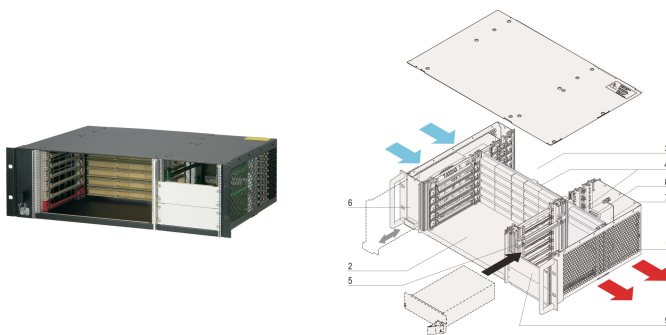

CPCI-system för pluggbar PSU, horisontell, 3 U, 6 kortplats

KATALOGNUMMER

24579-080

3 U CompactPCI-system med horisontell korthållare för sex 6 U-kort, sex RTM-kort och ett CompactPCI 3 U pluggbart nättaggregat. Möjlighet att montera upp till tre strömförsörjningar som kan anslutas.

CERTIFIERINGAR

DESIGN

I enlighet med IEC 60297 3 101, 102, 103; IEEE 1101,1, 1101,10/11; bakplan i enlighet med PICMG 2,0 rev. 3,0

System med horisontell korthållare. Kortformat framsida: 6 U, 160 mm djup; bakre i/O: 6 U, djup 80 mm

Bakplan (signal- och strömbakplan i en enhet) 6 plats, 6 U, 64 bitar, systemplats vänster, strömkontakt (2 x P 47)

Värmeavledning från fläktar som kan bytas under drift (luftflöde från vänster till höger)

Förberedd för montering av ett 19-tums CompactPCI-nättaggregat (3 U, 8 HP)

PRODUKTATTRIBUT

Produkttyp: System

Antal fack: 6

Typ: 19 tums rackfäste

Bakplanstyp: 6 U CompactPCI

Dataöverföring: 64-bitars PCI-buss