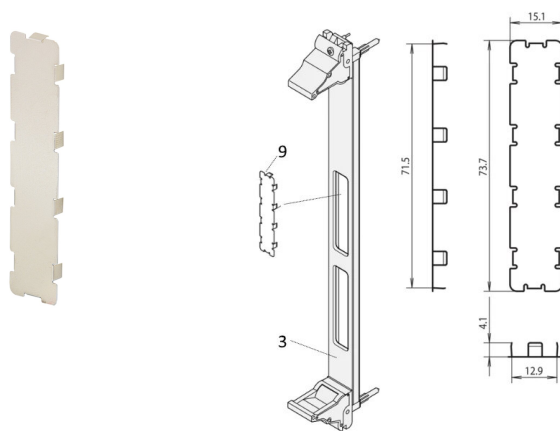

PMC mezzanine frontpanel med utskärning för EMC-skydd, svart

KATALOGNUMMER

60835-024

EMC-skyddet i rostfritt stål gör det möjligt att stänga oanvända öppningar i PMC-mezzaninans frontpaneler.

CERTIFIERINGAR

DESIGN

Material rostfritt stål, 0,2 mm

EMC-skydd för att stänga oanvända urtag i PMC-mezzaninans frontpaneler

PRODUKTATTRIBUT

Antal i förpackningen: 1

Yta: Krom

Material: Rostfritt stål

Produkttyp: Hölje