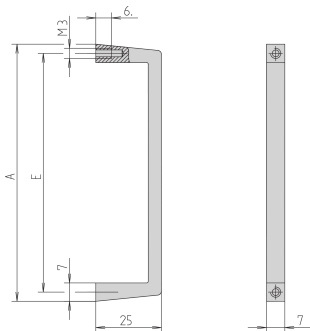

# Främre handtag, Bredd 7 mm

Slim aluminiumprofil främre handtag, 7 mm. Montering av handtaget sker från baksidan.

## DESIGN

Statisk lastkapacitet 10 kg/par.

Monteringen av handtaget kommer att göras från baksidan