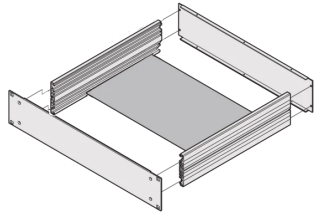

# MultipacPRO monteringsplatta

Monteringsplattor är avsedda för montering av tunga komponenter, t.ex. transformatorer.

## DESIGN

Monteringsplattor är avsedda för montering av tunga komponenter, t.ex. transformatorer

Bultad i sidled inuti på ett 19-tums chassi

## SPECIFIKATIONER

<b>Material:</b>	Aluminium
<b>Fungerar med:</b>	Chassi
<b>Produkttyp:</b>	Montageplåt
<b>Produktfamilj:</b>	MultipacPRO

Table 1/1

Katalognummer	Djup	Antal i förpackningen	Rackbredd	Bredd	Certifieringar
20860-107	150mm	1	84HP	402.5mm	RoHS
20860-112	450mm	1	84HP	402.5mm	
20860-111	390mm	1	84HP	402.5mm	RoHS
20860-108	210mm	1	84HP	402.5mm	RoHS
20860-110	330mm	1	84HP	402.5mm	RoHS
20860-109	270mm	1	84HP	402.5mm	RoHS