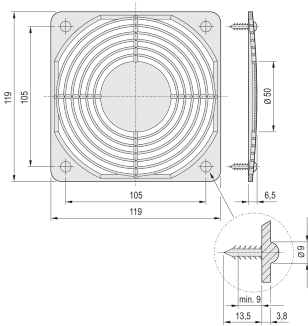

Monteringsats för skyddsgaller

CERTIFIERINGAR

DESIGN

Monteringsats för skyddsgaller

SPECIFIKATIONER

Table 1/1

Katalognummer	Produkttyp	Fungerar med	Material	Yta	Antal i förpackningen
21102-014	Monteringsats	19-tums fläktbrickor	Stål		4
21102-015	Monteringsats	19-tums fläktbrickor	Stål	Zinkpläterad	4