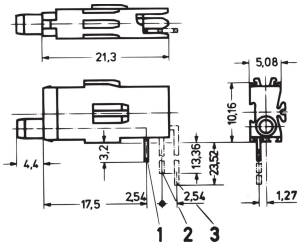

Testuttag med enkel lysdiod, Ø 2 mm

Testuttag för montering av plan 1 och 2, kort och lång typ.

CERTIFIERINGAR

DESIGN

Lång typ för montering av plan 1 och 2

Kort typ för monteringsplan 1

SPECIFIKATIONER

- Fungerar med:** Frontpaneler
Produkttyp: Lysdiod
Typ: Enskild lysdiod

Table 1/1

Katalognummer	Antal i förpackningen	Uttagstyp
69004-086	1	Lång
69004-130	1	Kort
69004-087		

YTTERLIGARE PRODUKTINFORMATION

Erforderligt borrhål för frontpanel: Ø 4 mm.

Dimensioner på anslutningsstift: 0,3 x 0,6 mm.

Tänk på att leveranser kan utföras i angivna SPQ (SPQ, t.ex. 5 stycken, 10 stycken, 50 stycken, etc.). Olika orderkvantiteter (t.ex. 2 stycken) kan ändras till nästa möjliga leveranskvantitet = Standardförpackningskvantitet.