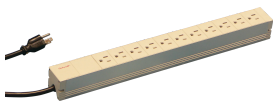

插排, 美标

Data Solutions

模块化、紧凑型 PDU，支持多种功能。利用 1 U x 1 U 铝机箱，PDU 可以轻松集成至带美标插座的机架中。

认证

功能

水平或垂直安装

安装时，插排可以向四个方向旋转（90°增量）

连接电缆 2 米, 带美标插头

带美标插座的插排

安装高度 1 U

符合 UL-498 标准

115 V, 15 A

技术参数

材料: 铝; 聚酰胺

颜色: 灰色

产品类型: 插排