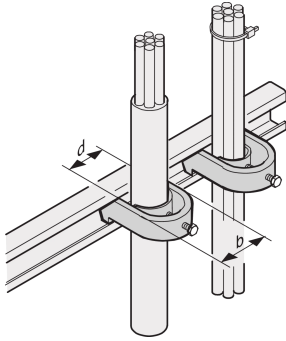

C 型轨线电缆支架

C 型导轨可实现更出色的电缆管理。通常安装在 19" 立柱后面。它们与标准电缆夹兼容。

认证

功能

用于在 C 型导轨和电缆支撑导轨上固定电缆

技术参数

产品类型: 固定夹

材料: 钢