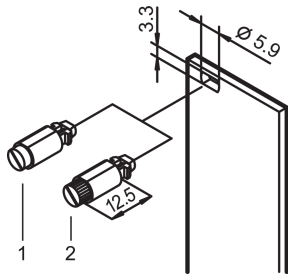

速卸锁扣

1/4 旋转锁，支持预定义的锁定位置。

认证

功能

1/4 旋转锁，支持预定义的锁定位置

根据插槽位置识别锁定位置

抗振动，抗摇晃

数量 100 件

技术参数

- 搭配: 前面板
- 产品类型: 硬件套件
- 完成: 镀镍
- 材料: 钢; 锌合金; 热塑性

Table 1/2

物料号	颜色	包装数量	颜色代码	深度	高度	宽度
21101-850	墨黑色	100	RAL 9005	20.6mm	6mm	7mm

物料号	颜色	包装数量	颜色代码	深度	高度	宽度
21101-847	卵石灰	100	RAL 7032	16.7mm	6mm	7mm
21101-849	卵石灰	100	RAL 7032	20.6mm	6mm	7mm
21101-848	墨黑色	100	RAL 9005	16.7mm	6mm	7mm

Table 2/2

物料号	紧固件类型
21101-850	滚花, 开槽头型
21101-847	开槽头型
21101-849	滚花, 开槽头型
21101-848	开槽头型

其他产品详情

速卸锁扣：无需螺纹插件即可安装。

警告

应仅根据 nVent 的产品说明书与培训材料安装并使用 nVent 的产品。可访问 www.nvent.com 获取说明书，或者向您的 nVent 客服代表索取。错误安装、使用不当、滥用或未能完全遵守 nVent 的说明与警告，可能会造成产品故障、财产损失、严重的人身伤害及死亡和/或使得保修服务无效。